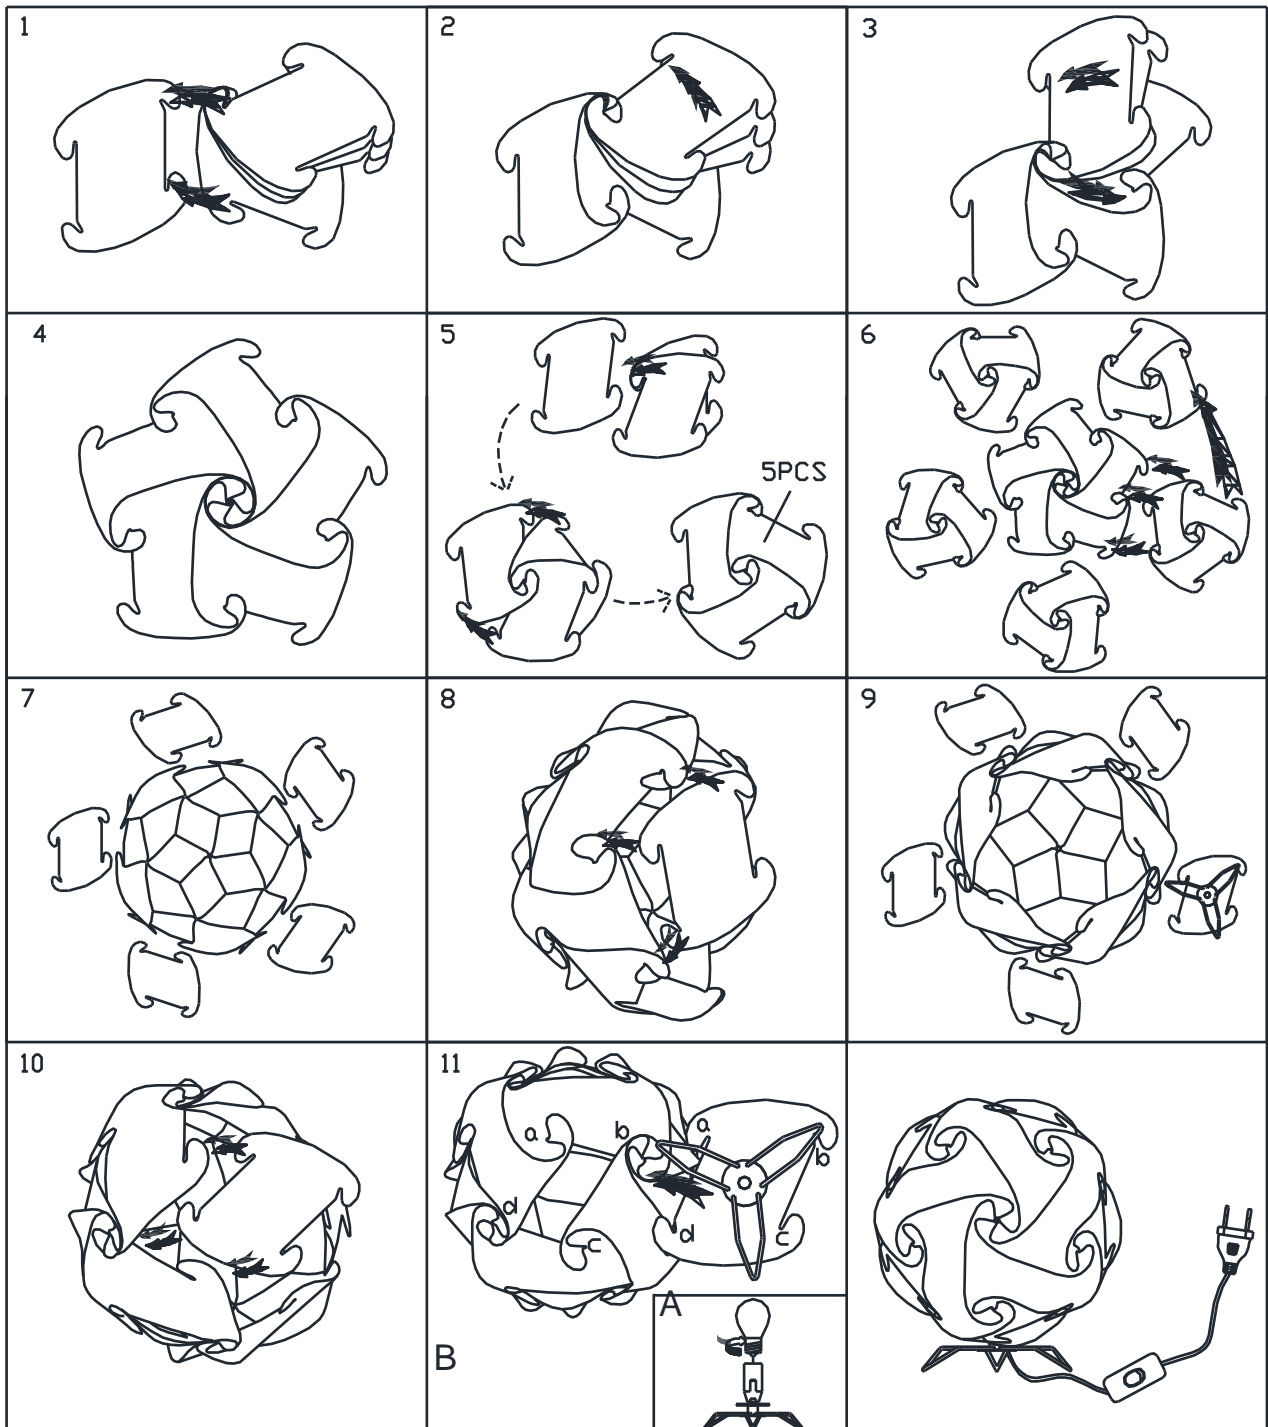

Art.-Nr.: R50561001

230V~50Hz
1 x E14 max.40W