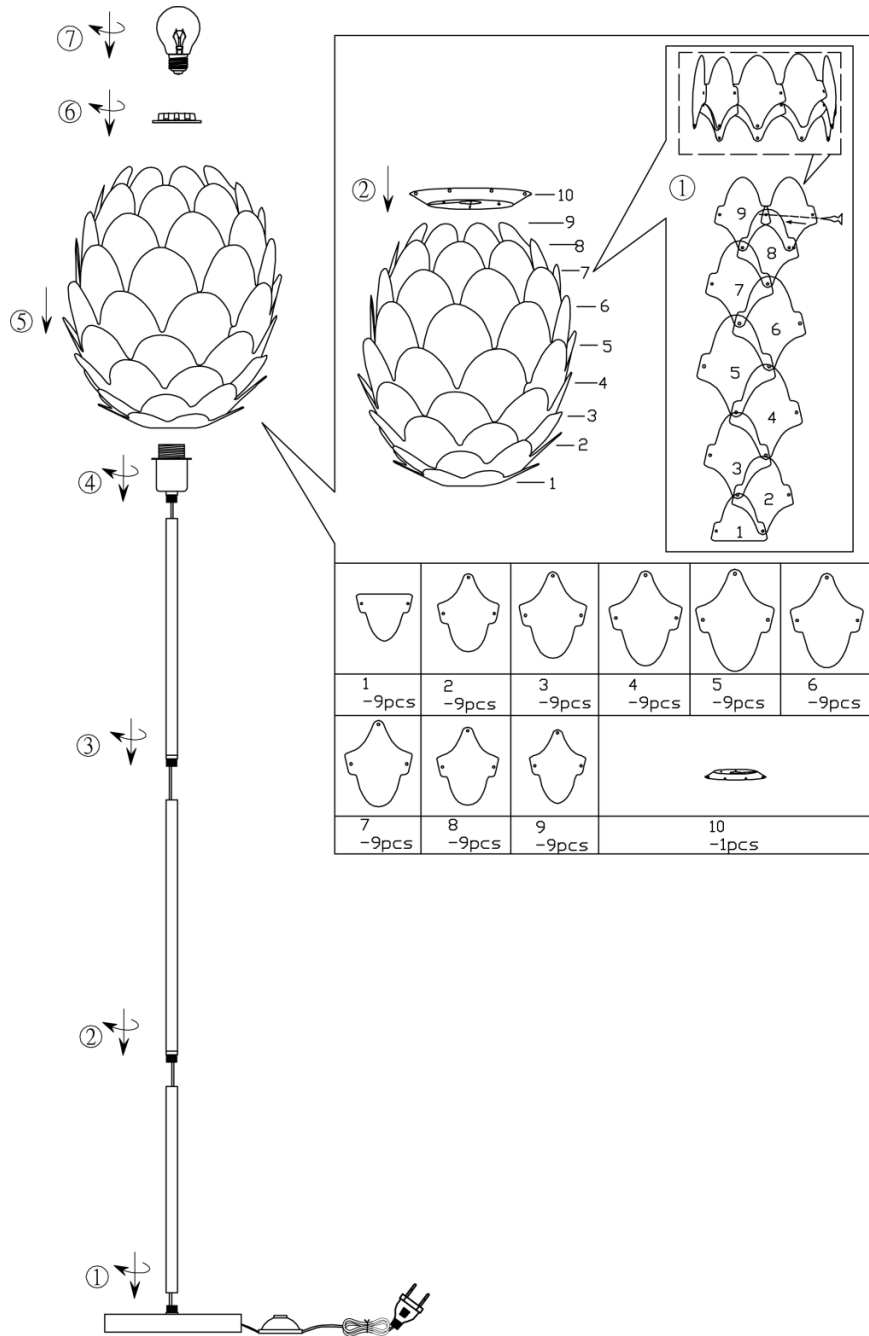

230V ~ 50Hz, 1 x E27 / max. 40W