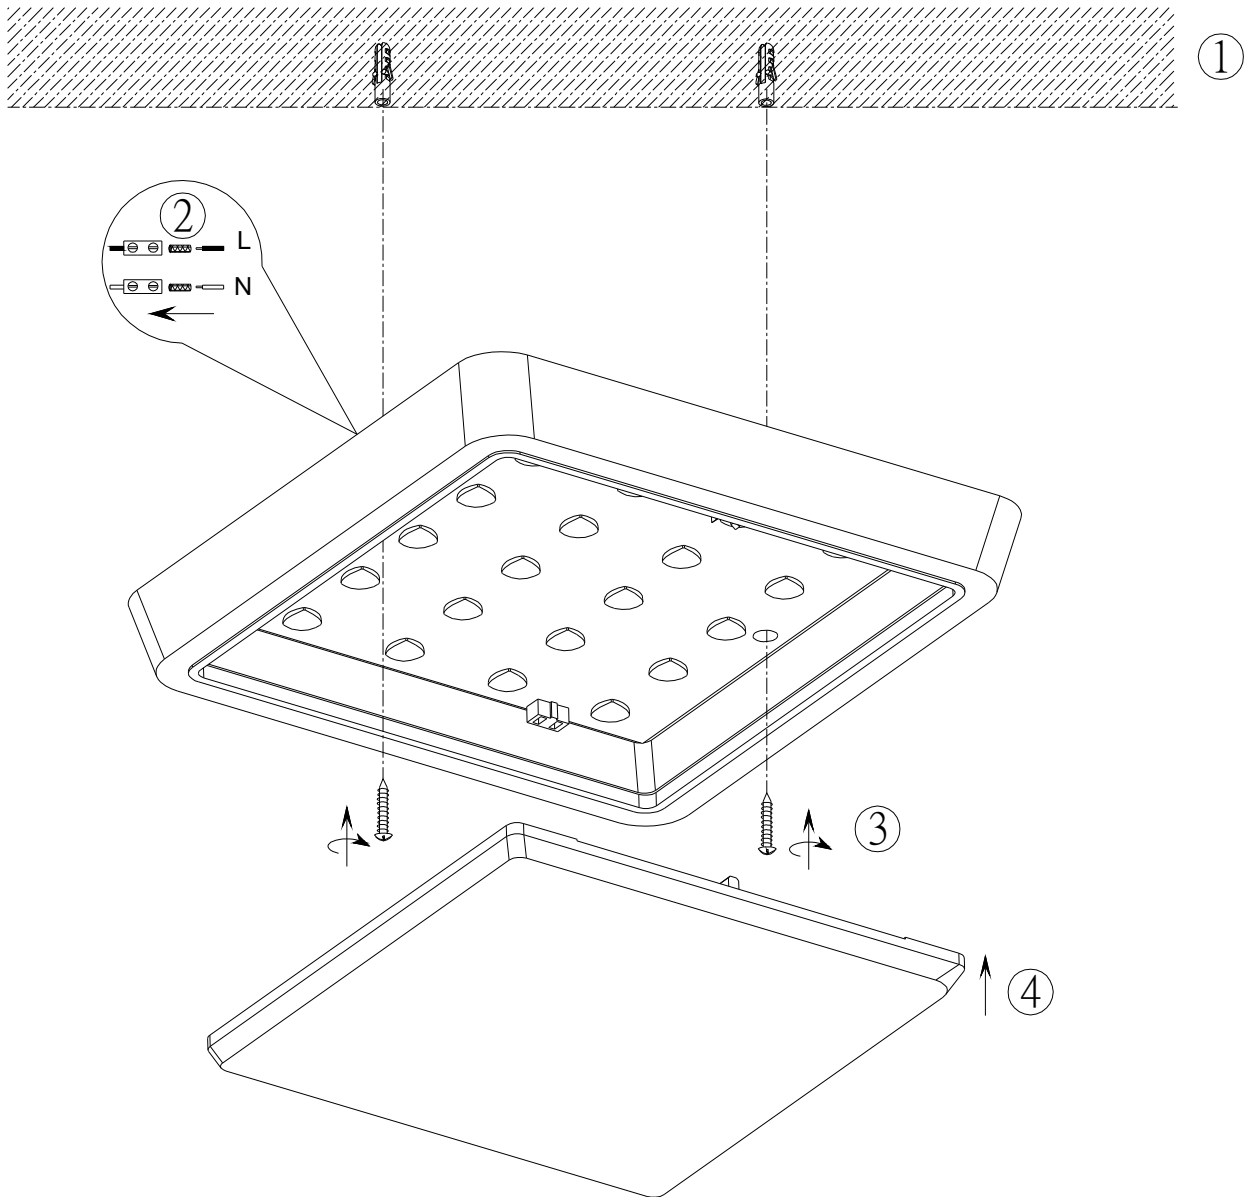

WEEE:78273666

Art.-Nr.:6272110XX

Art.-Nr.:6272110XX

230V~50Hz
1 x LED / 10W