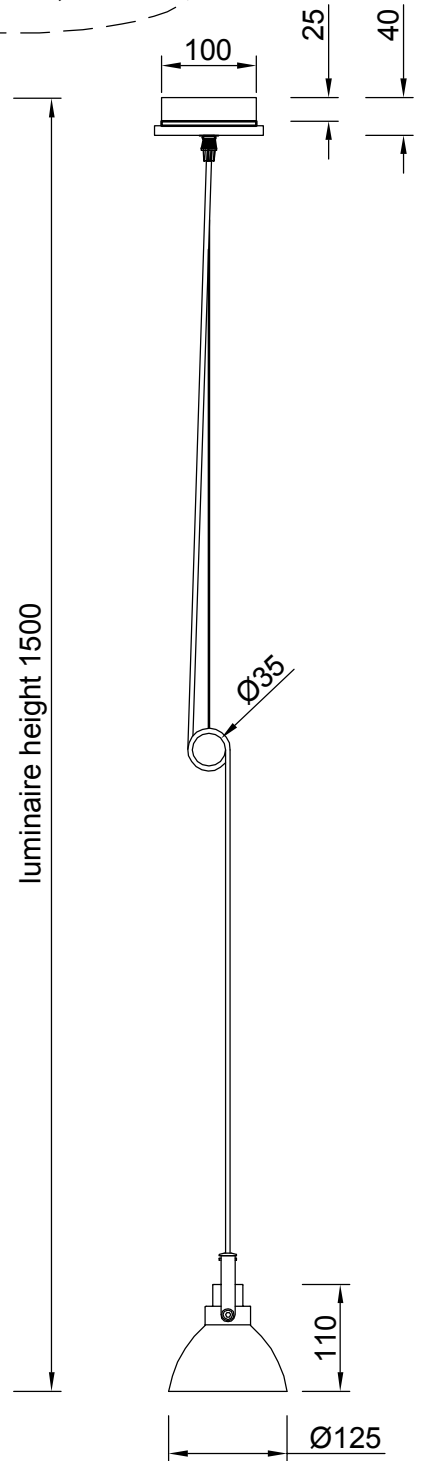

canopy in silver, not NK!

305000430